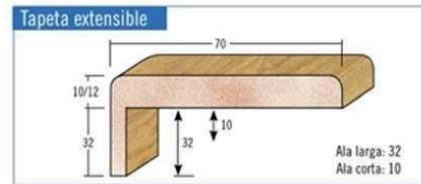

*Precios sin IVA

TARIFA MATERIAL SUELTO LAMINDOOR MALLA HORIZONTAL (REV. ENERO'23)

*espesor 35mm	203x 62,5/72,5/82,5 cm	203x92,5 cm
LAMINDOOR CIEGA	92,27 €	104,60 €
LAMINDOOR 1V	130,74 €	143,07 €
LAMINDOOR 3V	174,42 €	186,75 €
LAMINDOOR 4V	193,96 €	206,29 €

*espesor 5mm	203x 62,5/72,5/82,5 cm
VILMETA BLINDADA	48,87 €

	2150*70*25 R-35 (6+R)	2150*100*25 R-35 (9+R)	2150*130*25 R-35 (12+R)
GALCE EXT. MDF LAMINDOOR	16,00 €	21,63 €	27,32 €

	2200*80*12	2200*80*10
TAPETA EXT. MDF LAMINDOOR	14,07 €	13,41 €
TAPETA MDF LAMINDOOR	9,25 €	7,78 €

	TABIQUE 90	TABIQUE 110
KIT CORREDERA MDF LAMINDOOR	116,90 €	122,00 €

RODAPIÉ 90*12	13,07 €
---------------	---------

EXTENSIBLE

SERIE LAMINDOOR - HOJAS ARMARIO MALLA VERTICAL

Canteada a 4 lados en PVC - Grueso 19mm	
Malla vertical 2200-2400*400	50,14 €
Malla vertical 2200-2400*500/600	56,96 €