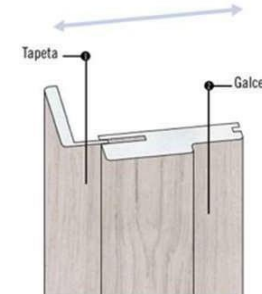

*Precios sin IVA

TARIFA MATERIAL SUELTO LAMINDOOR MALLA HORIZONTAL (REV. ENERO'23)

*espesor 35mm	203x 62,5/72,5/82,5 cm	203x92,5 cm
LAMINDOOR CIEGA	92,27 €	104,60 €
LAMINDOOR 1V	130,74 €	143,07 €
LAMINDOOR 3V	174,42 €	186,75 €
LAMINDOOR 4V	193,96 €	206,29 €

*espesor 5mm	203x 62,5/72,5/82,5 cm
VILMETA BLINDADA	48,87 €

	2150*70*25 R-35 (6+R)	2150*100*25 R-35 (9+R)	2150*130*25 R-35 (12+R)
GALCE EXT. MDF LAMINDOOR	16,00 €	21,63 €	27,32 €

	2200*80*12	2200*80*10
TAPETA EXT. MDF LAMINDOOR	14,07 €	13,41 €
TAPETA MDF LAMINDOOR	9,25 €	7,78 €

	TABIQUE 90	TABIQUE 110
KIT CORREDERA MDF LAMINDOOR	116,90 €	122,00 €

RODAPIÉ 90*12	13,07 €
---------------	---------

EXTENSIBLE

SERIE LAMINDOOR - HOJAS ARMARIO MALLA VERTICAL

Canteada a 4 lados en PVC - Grueso 19mm	
Malla vertical 2200-2400*400	50,14 €
Malla vertical 2200-2400*500/600	56,96 €

*Precios sin IVA
*Material suelto sin mecanizar

ARMARIO CORREDERO 2400 mm.	
HASTA 60 cm.	189,91 €
HASTA 120 cm.	244,36 €

LAMINDOOR
GALA 
proyectos
By Comercial Puertas Sevillano

CANTO Y CHAPADO CON COLA PUR		
	19 mm.	38 mm.
CANTO	0,55 €	0,95 €
CHAPADO	1,10 €	1,67 €
CORTE	1,25 €	1,25 €