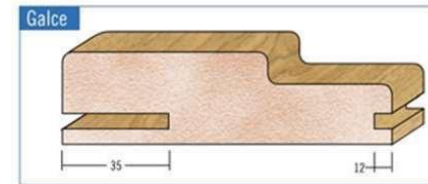

*Precios sin IVA

TARIFA MATERIAL SUELTO LAMINDOOR MALLA HORIZONTAL (REV. ENERO'23)

*espesor 35mm	203x 62,5/72,5/82,5 cm	203x92,5 cm
LAMINDOOR CIEGA	92,27 €	104,60 €
LAMINDOOR 1V	130,74 €	143,07 €
LAMINDOOR 3V	174,42 €	186,75 €
LAMINDOOR 4V	193,96 €	206,29 €

*espesor 5mm	203x 62,5/72,5/82,5 cm
VILMETA BLINDADA	48,87 €

	2150*70*25 R-35 (6+R)	2150*100*25 R-35 (9+R)	2150*130*25 R-35 (12+R)
GALCE EXT. MDF LAMINDOOR	16,00 €	21,63 €	27,32 €

	2200*80*12	2200*80*10
TAPETA EXT. MDF LAMINDOOR	14,07 €	13,41 €
TAPETA MDF LAMINDOOR	9,25 €	7,78 €

	TABIQUE 90	TABIQUE 110
KIT CORREDERA MDF LAMINDOOR	116,90 €	122,00 €

RODAPIÉ 90*12	13,07 €
---------------	---------

EXTENSIBLE

SERIE LAMINDOOR - HOJAS ARMARIO MALLA VERTICAL

Canteada a 4 lados en PVC - Grueso 19mm	
Malla vertical 2200-2400*400	50,14 €
Malla vertical 2200-2400*500/600	56,96 €