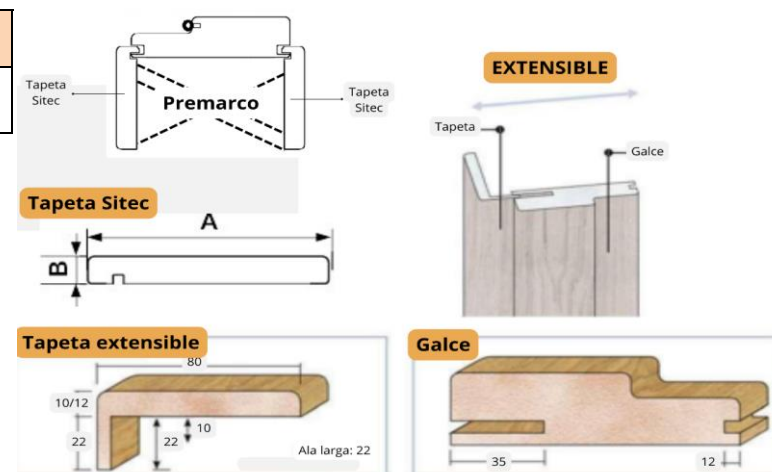

LAMINDOOR
GALA
projectes
By Comercial Puertas Sevillano

*Precios sin IVA

TARIFA MATERIAL SUELTO LAMINDOOR MALLA HORIZONTAL (REV. ENERO'23)

*espesor 35mm	203x 62,5/72,5/82,5 cm	203x92,5 cm
LAMINDOOR CIEGA	92,27 €	104,60 €
LAMINDOOR 1V	130,74 €	143,07 €
LAMINDOOR 3V	174,42 €	186,75 €
LAMINDOOR 4V	193,96 €	206,29 €

*espesor 5mm	203x 62,5/72,5/82,5 cm
VILMETA BLINDADA	48,87 €

	2150*70*25 R-35 (6+R)	2150*100*25 R-35 (9+R)	2150*130*25 R-35 (12+R)
GALCE EXT. MDF LAMINDOOR	16,00 €	21,63 €	27,32 €

	2200*80*12	2200*80*10
TAPETA EXT. MDF LAMINDOOR	14,07 €	13,41 €
TAPETA MDF LAMINDOOR	9,25 €	7,78 €

	TABIQUE 90	TABIQUE 110
KIT CORREDERA MDF LAMINDOOR	116,90 €	122,00 €

RODAPIÉ 90*12	13,07 €
---------------	---------

GALCE	PREMARCO	TAP. SITEC 80X12	TAP. SITEC 80X10	TAP. ALA 80X10	TAP. ALA 80X12
7 cm	6 cm	4 ud.	1 ud.	-	-
7 cm	7 cm	2 ud.	0,5 ud.	0,5 ud.	2 ud.
7 cm	8 cm	2 ud.	0,5 ud.	0,5 ud.	2 ud.
10 cm	9 cm	4 ud.	1 ud.	-	-
10 cm	10 cm	2 ud.	0,5 ud.	0,5 ud.	2 ud.
10 cm	11 cm	2 ud.	0,5 ud.	0,5 ud.	2 ud.
13 cm	12 cm	4 ud.	1 ud.	-	-
13 cm	13 cm	2 ud.	0,5 ud.	0,5 ud.	2 ud.
13 cm	14 cm	2 ud.	0,5 ud.	0,5 ud.	2 ud.

*Precios sin IVA

*Material suelto sin mecanizar

SERIE LAMINDOOR - HOJAS ARMARIO MALLA VERTICAL

Canteada a 4 lados en PVC - Grueso 19mm	
Malla vertical 2200-2400*400	50,14 €
Malla vertical 2200-2400*500/600	56,96 €